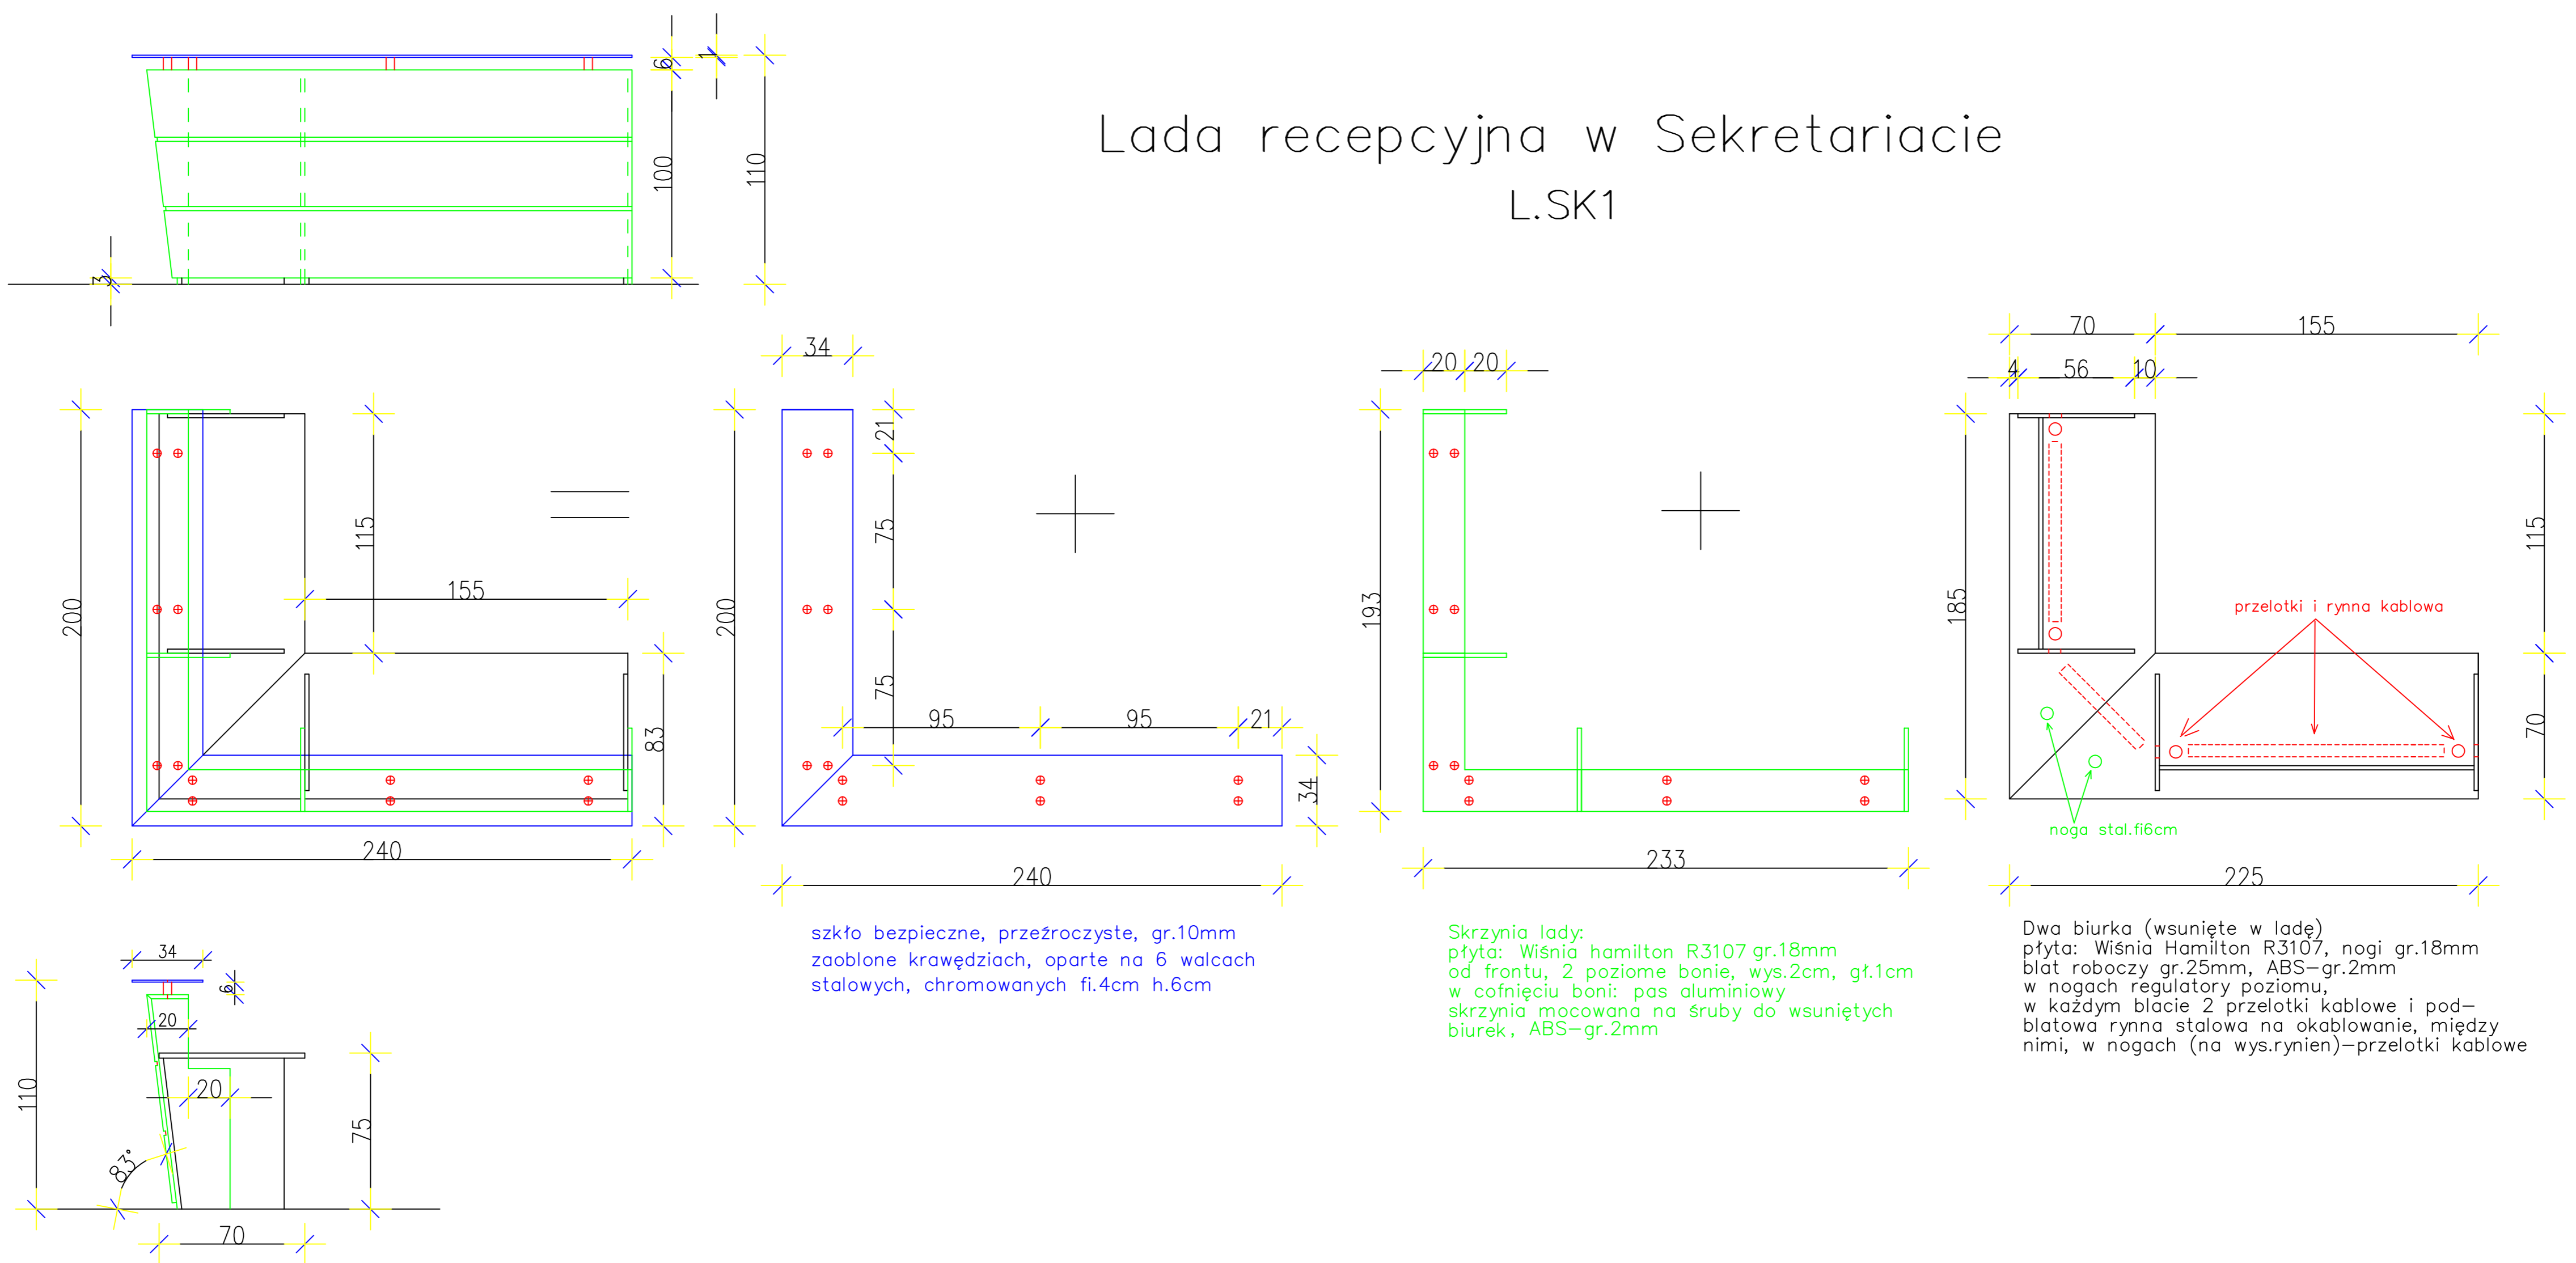

Lada recepcyjna w Sekretariacie

L.SK1

Lada recepcyjna. Wejście do budynku

L.SK2

Wszystkie rozwiązania takie
same, jak w Ladzie recepcyjnej
w Sekretariacie L.SK1

Biurko i pomocnik gabinetowy.

(B.g.-a i Pom.g.-a, analogicznie)

Rozwiązanie zabudowy kuchennej- socjalnej w Sekretariacie.

Szczegółowe rozwiązania mebli nietypowych.
Stadion Miejski Sp.z o.o.
Białystok