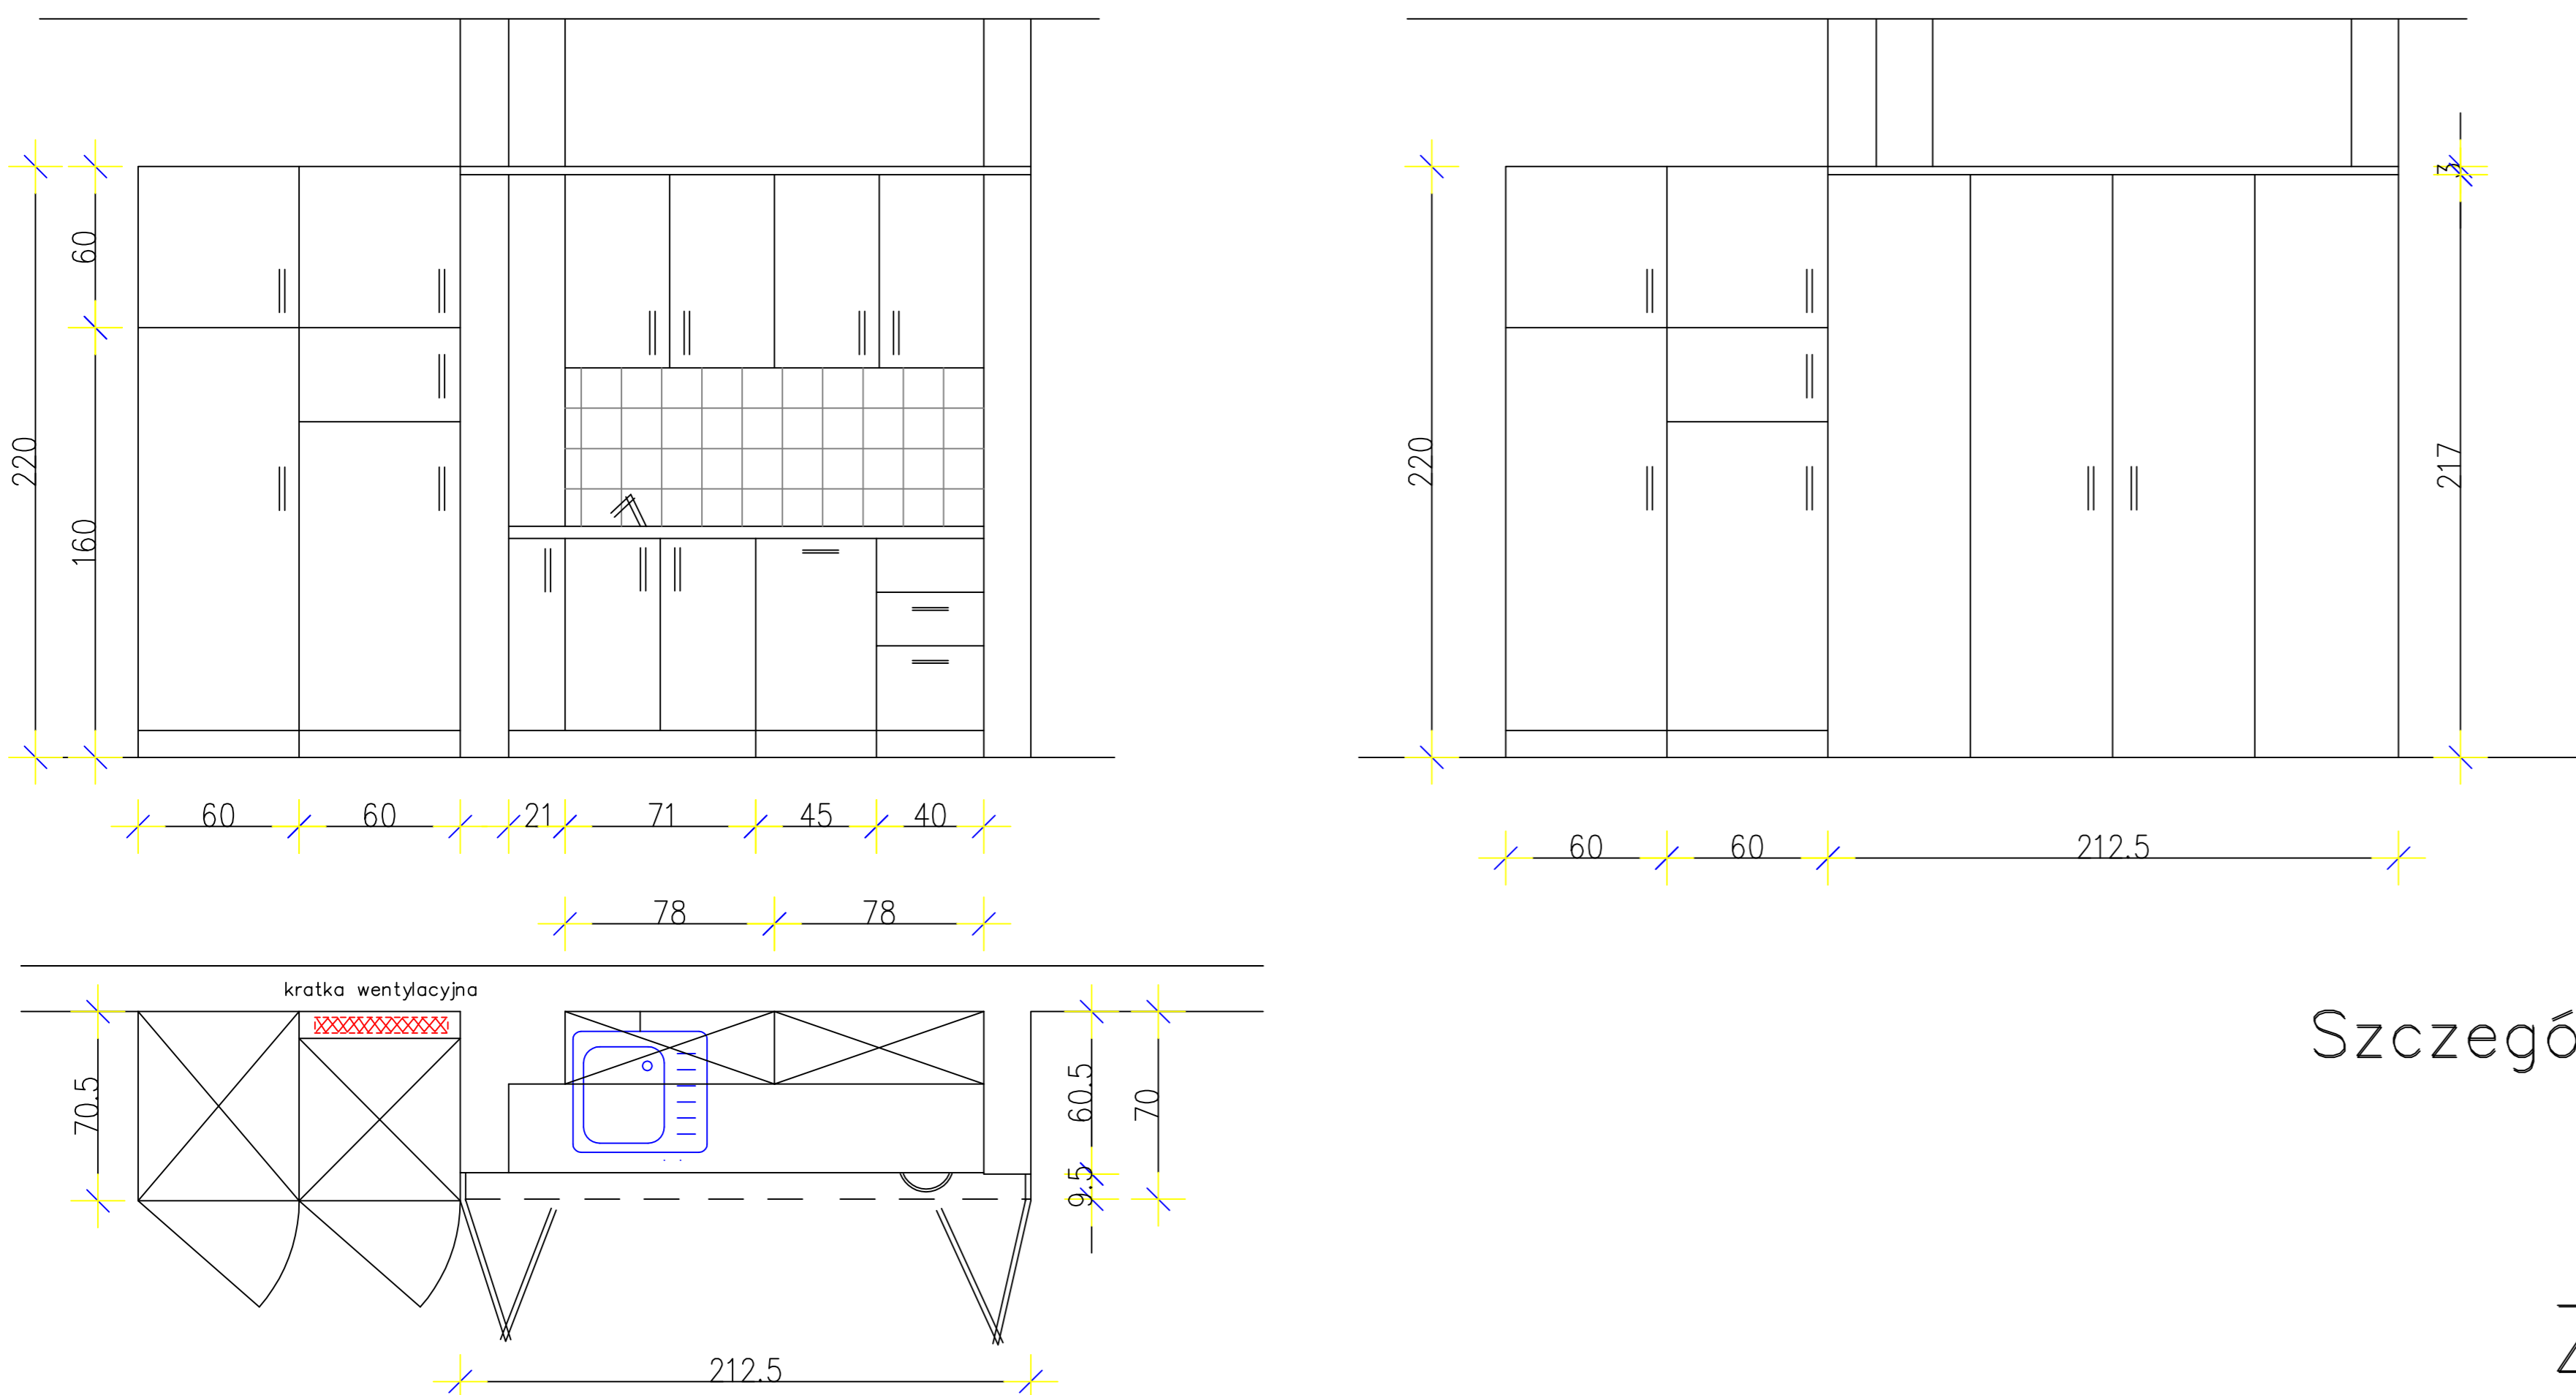

Lada recepcyjna w Sekretariacie

L.SK1

Lada recepcyjna. Wejście do budynku

L.SK2

Wszystkie rozwiązania takie
same, jak w Ladzie recepcyjnej
w Sekretariacie L.SK1

Biurko i pomocnik gabinetowy.

(B.g.-a i Pom.g.-a, analogicznie)

Rozwiązanie zabudowy kuchennej- socjalnej w Sekretariacie.

Szczegółowe rozwiązania mebli nietypowych.
Stadion Miejski Sp.z o.o.
Białystok