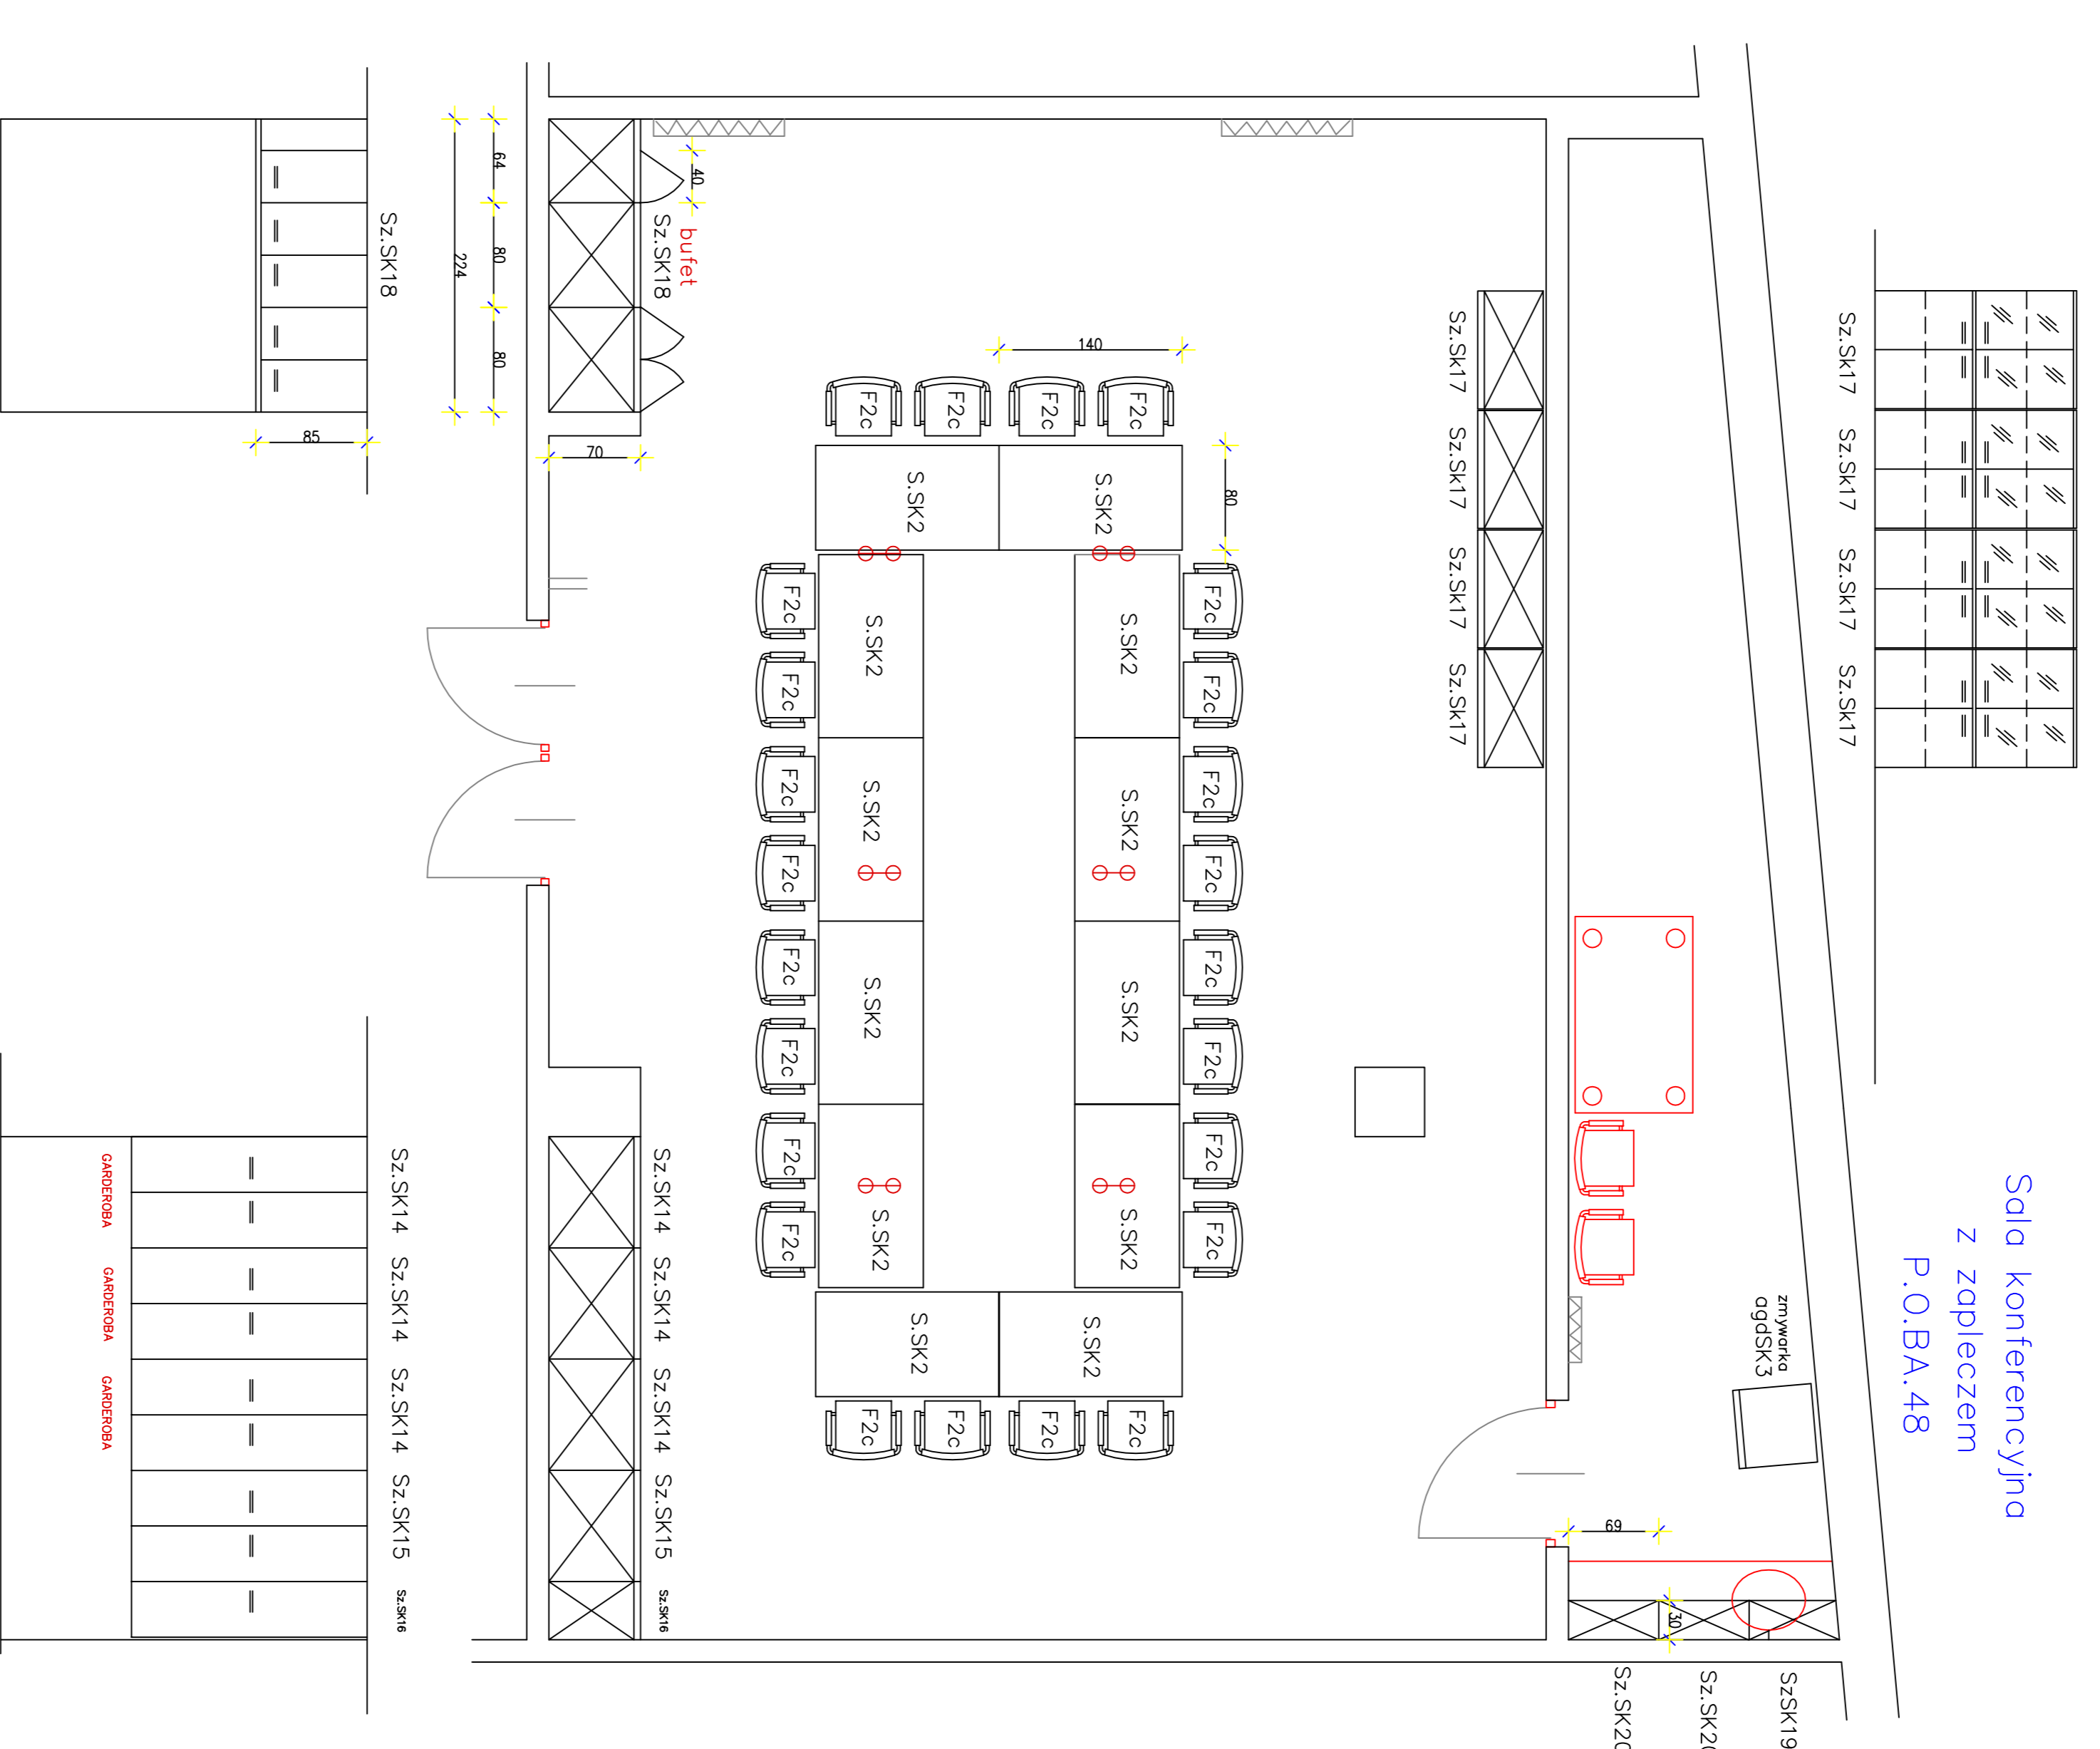

# Legenda:

meble istniejące:

meble nowe:

Aranżacja meblowa pomieszczeń konferencyjnych.

Stadion Miejski Sp.z o.o.

Białystok

Załącznik graficzny nr 4