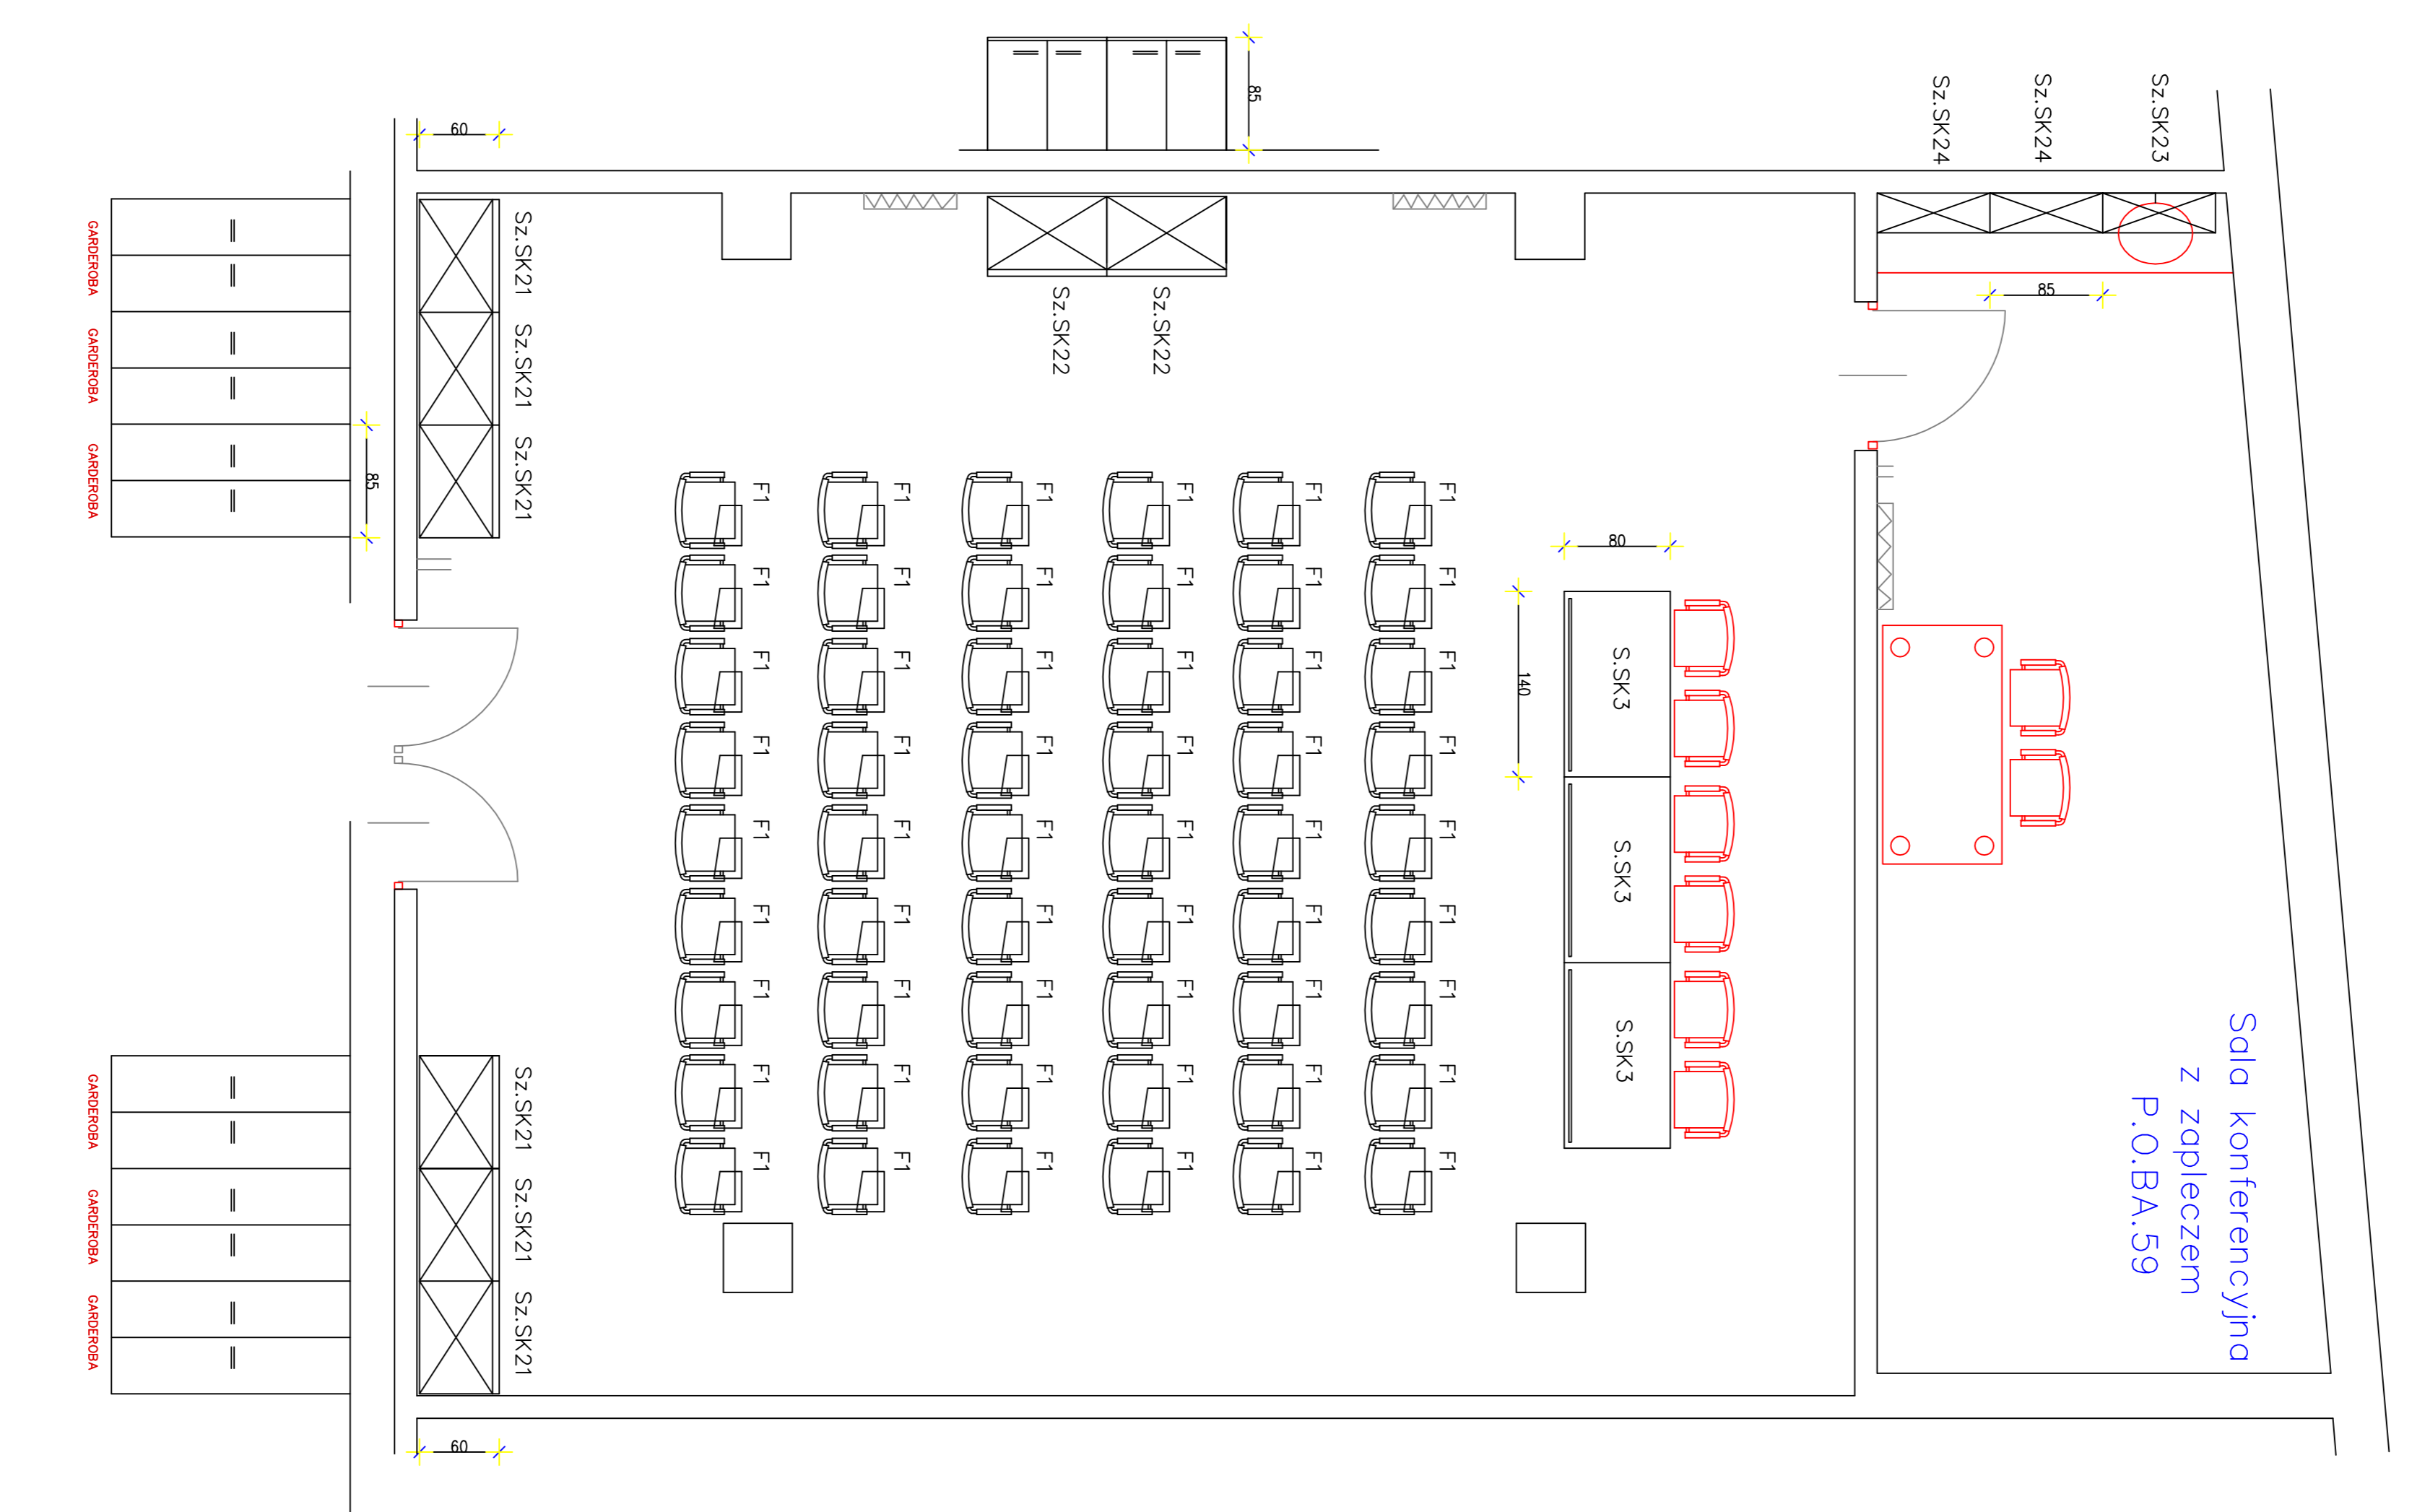

# Legenda:

meble istniejące:

meble nowe:

Aranżacja meblowa pomieszczeń konferencyjnych.

Stadion Miejski Sp.z o.o.

Białystok

Załącznik graficzny nr 4